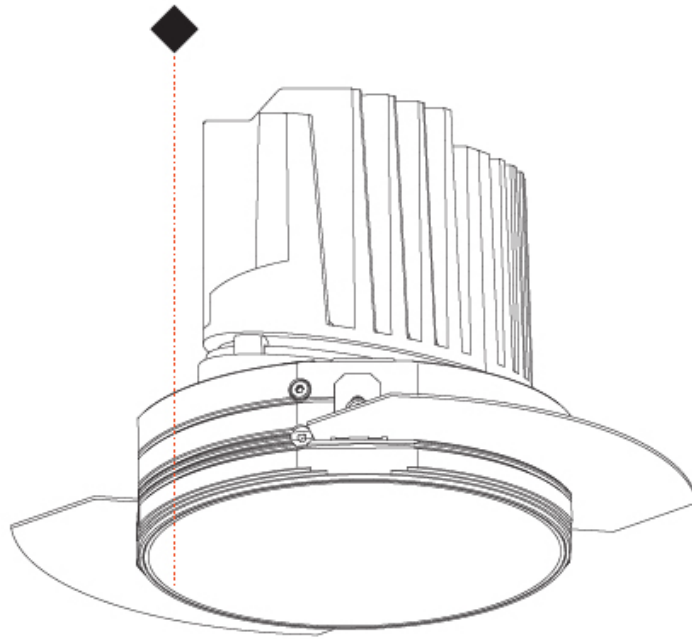

## BIONIQ ROUND DEEP TRIMLESS

A35197-

PROJECT

TYPE

SPECIFIER

QUANTITY

DATE

A